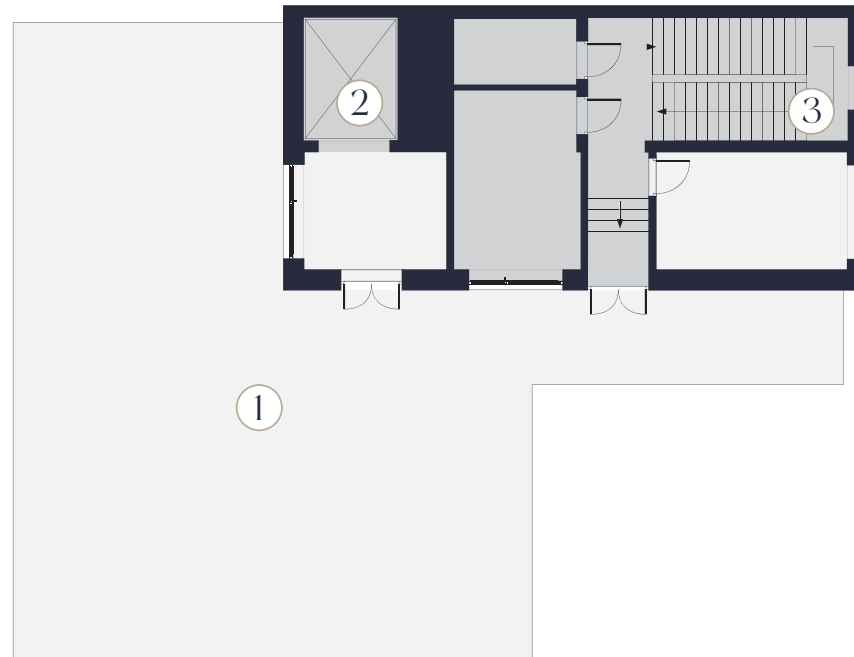

## HUB7

Поверх: 7  
Комерційна площа: 147.5 m<sup>2</sup>  
Вартість\* 107 200

- 1 Офісний простір
- 2 Ліфт
- 3 Сходи

Продаж відбувається  
спільно з HUB6

\*Точну вартість і умови придбання Ви можете дізнатися в Офісі Продажу Z40, тел. 097 20 40 740