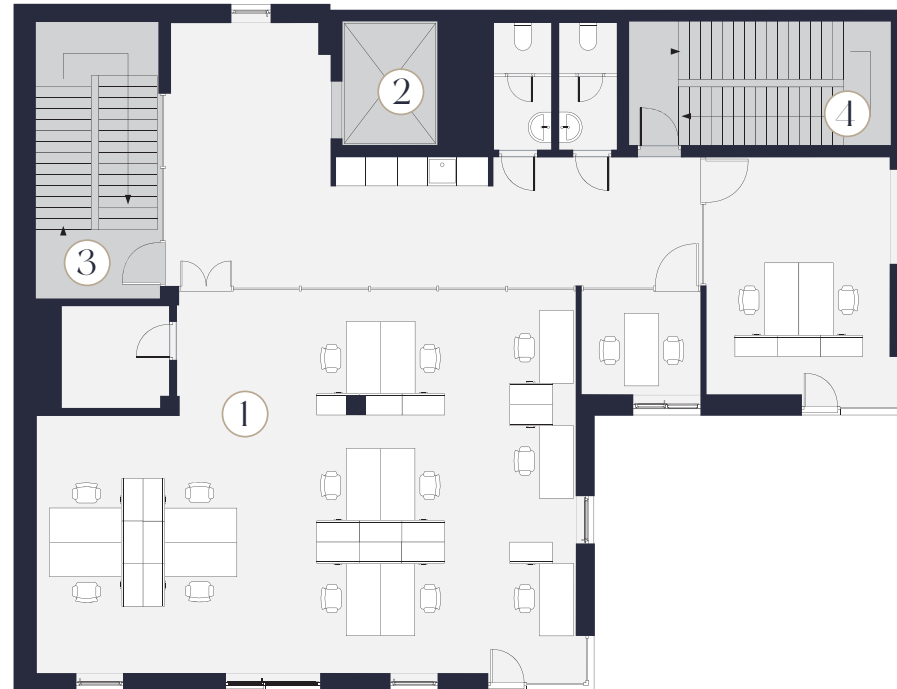

## HUB4

Поверх: 4  
Комерційна площа: 157.3 m<sup>2</sup>  
Вартість\* 235 950

- 1 Офісний простір
- 2 Ліфт
- 3 Сходи 1
- 4 Сходи 2

\*Точну вартість і умови придбання Ви можете дізнатися в Офісі Продажу Z40, тел. 097 20 40 740