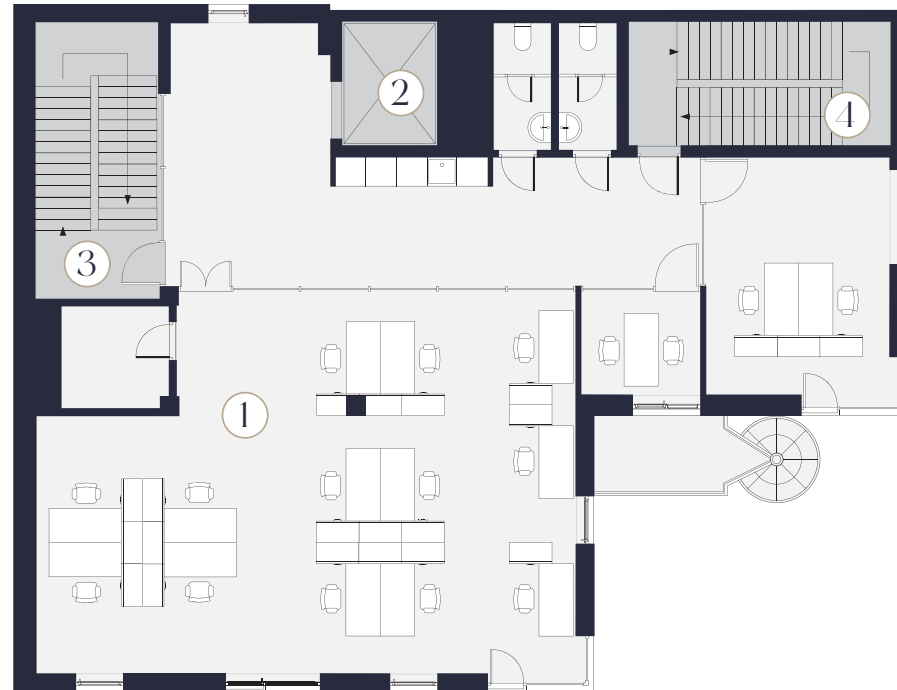

HUB3

Поверх: 3
Комерційна площа: 159.11 м²
Вартість* 222 750

- 1 Офісний простір
- 2 Ліфт
- 3 Сходи 1
- 4 Сходи 2

*Точну вартість і умови придбання Ви можете дізнатися в Офісі Продажу Z40, тел. 097 20 40 740