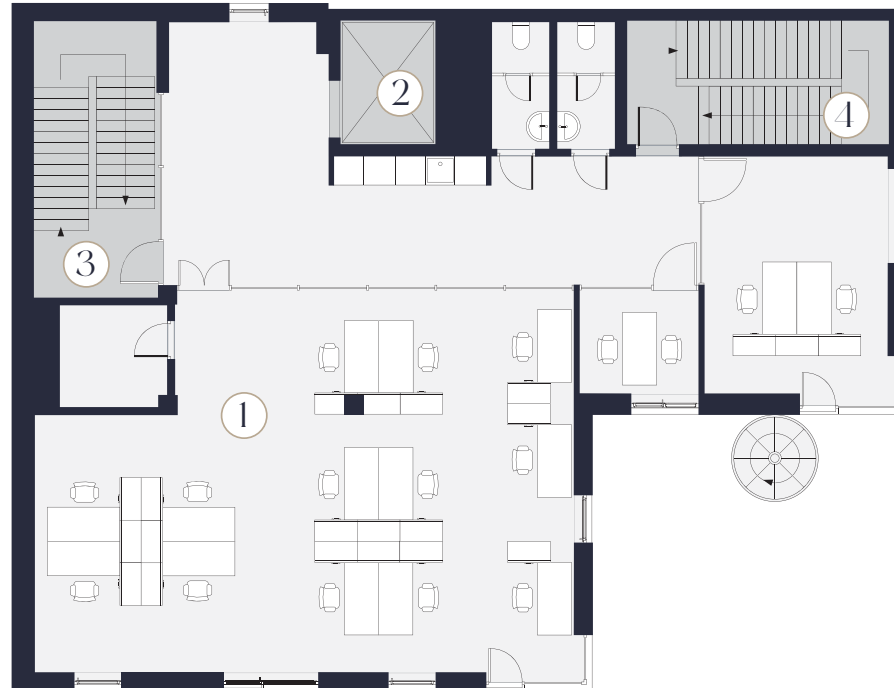

## HUB2

Поверх: 2  
Комерційна площа: 157.44 м<sup>2</sup>  
Вартість\* 204 670

- 1 Офісний простір
- 2 Ліфт
- 3 Сходи 1
- 4 Сходи 2

\*Точну вартість і умови придбання Ви можете дізнатися в Офісі Продажу Z40, тел. 097 20 40 740