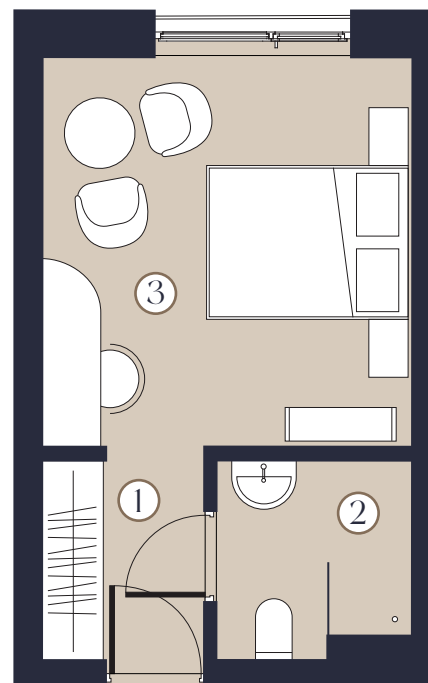

## H8

Поверх: 4

Кімнати: 1

Загальна площа: 21.93 m<sup>2</sup>

Вартість\*:

1 Гардероб	3.32 m <sup>2</sup>
2 Санвузол	3.56 m <sup>2</sup>
3 Спальня	15.05 m <sup>2</sup>

\*Точну вартість і умови придбання Ви можете дізнатися в Офісі Продажу 340, тел. 097 20 40 740