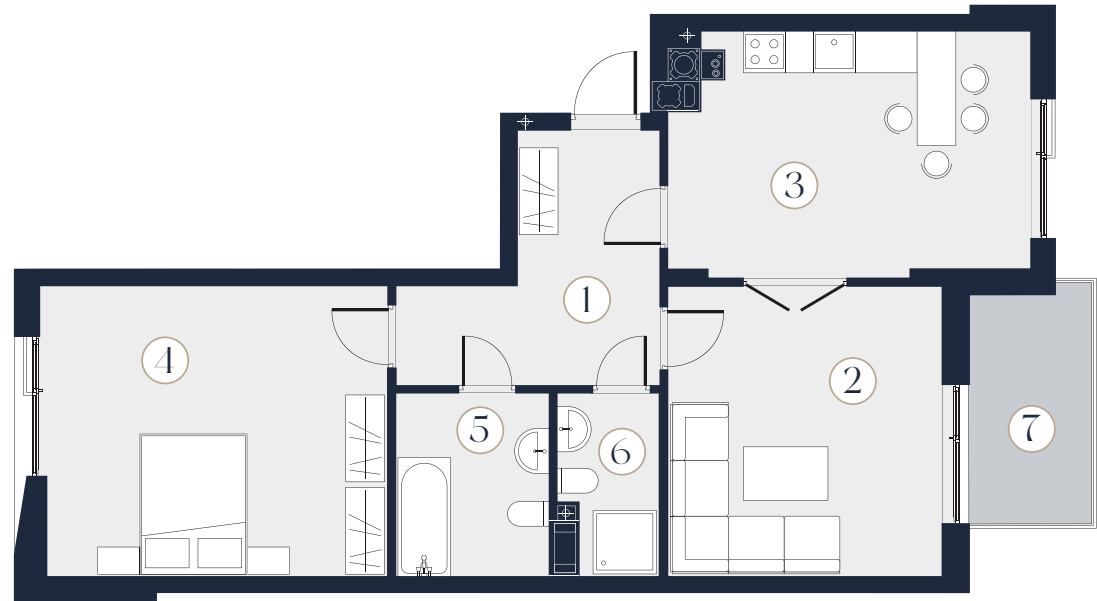

П58

Поверх: 5

Кімнати: 2

Загальна площа: 73.8 м²

1	Коридор	9.4 м ²
2	Вітальня	16.9 м ²
3	Кухня	15.4 м ²
4	Спальня	21.3 м ²
5	Санвузол	5.8 м ²
6	Вбиральня	3.1 м ²
7	Балкон	1.9 м ²

*Точну вартість і умови придбання Ви можете дізнатися в Офісі Продажу Z40, тел. 097 20 40 740