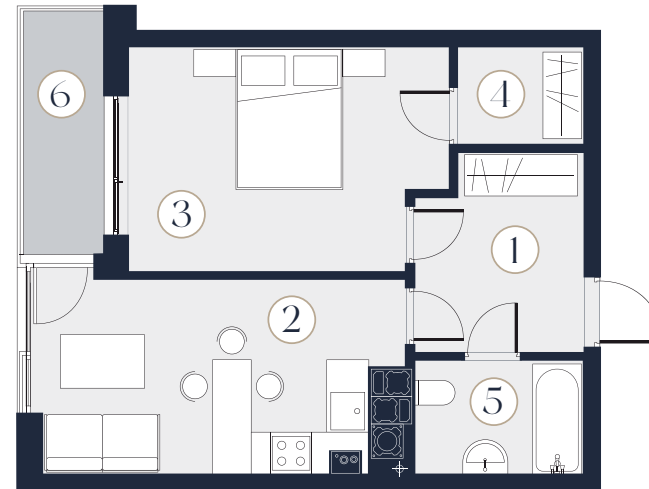

П48

Поверх: 2

Кімнати: 1

Загальна площа: 41.17 м²

1	Коридор	6.46 м ²
2	Кухня-їдальня	13.28 м ²
3	Спальня	13.86 м ²
4	Гардеробна	2.42 м ²
5	Санвузол	3.82 м ²
6	Балкон	1.32 м ²

*Точну вартість і умови придбання Ви можете дізнатися в Офісі Продажу Z40, тел. 097 20 40 740