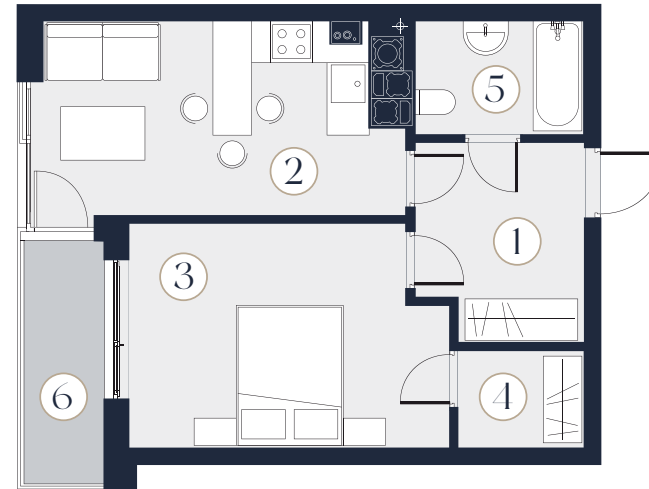

## П47

Поверх: 2

Кімнати: 1

Загальна площа: 41.16 м<sup>2</sup>

|   |               |                      |
|---|---------------|----------------------|
| 1 | Коридор       | 6.42 м <sup>2</sup>  |
| 2 | Кухня-їдальня | 13.28 м <sup>2</sup> |
| 3 | Спальня       | 13.87 м <sup>2</sup> |
| 4 | Гардеробна    | 2.46 м <sup>2</sup>  |
| 5 | Санвузол      | 3.82 м <sup>2</sup>  |
| 6 | Балкон        | 1.32 м <sup>2</sup>  |