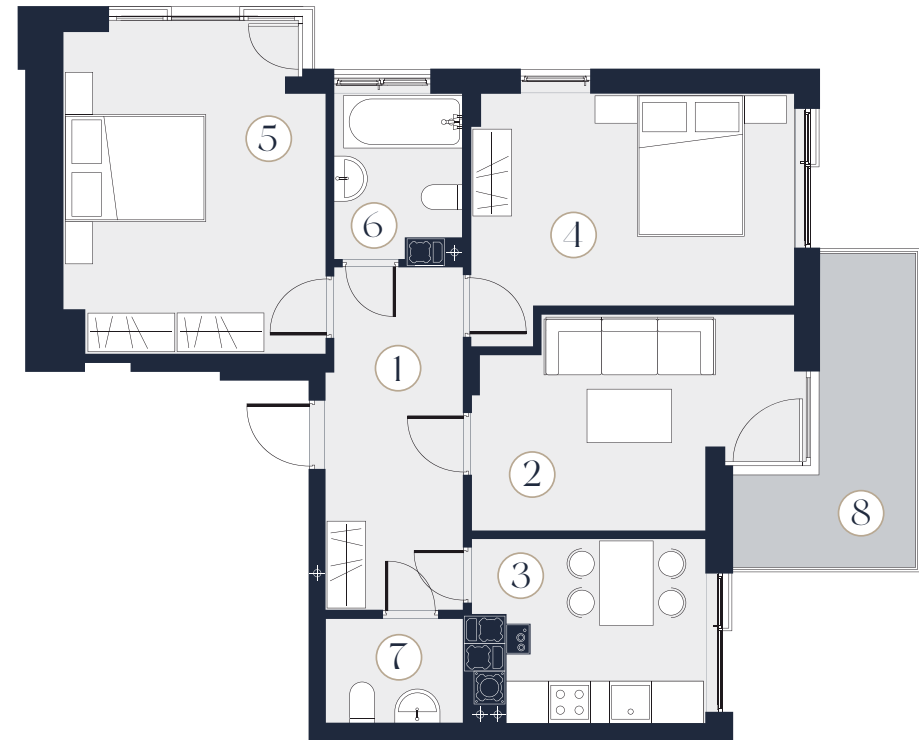

П33

Поверх: 5
Кімнати: 3
Загальна площа: 69 м²

| | | |
|---|-----------|---------------------|
| 1 | Коридор | 9.1 м ² |
| 2 | Вітальня | 12 м ² |
| 3 | Кухня | 8.1 м ² |
| 4 | Спальня 1 | 14.1 м ² |
| 5 | Спальня 2 | 16.7 м ² |
| 6 | Санвузол | 3.8 м ² |
| 7 | Вбиральня | 2.7 м ² |
| 8 | Балкон | 2.5 м ² |