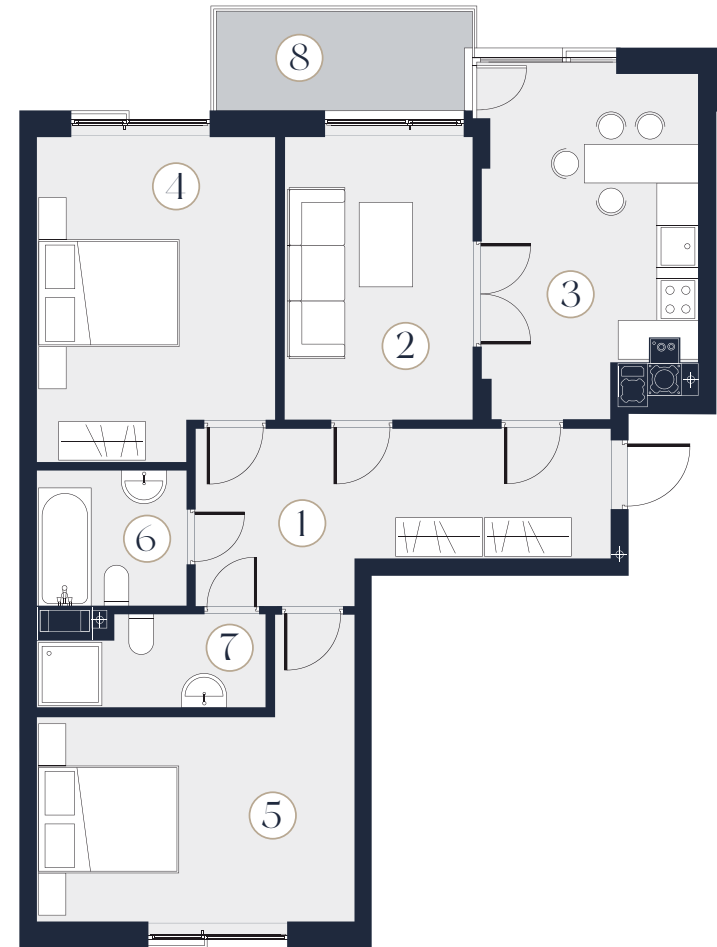

П32

Поверх: 4

Кімнати: 3

Загальна площа: 75.5 м²

1	Коридор	12.2 м ²
2	Вітальня	10.8 м ²
3	Кухня	13.9 м ²
4	Спальня 1	14.7 м ²
5	Спальня 2	14.5 м ²
6	Санвузол	4 м ²
7	Вбиральня	3.6 м ²
8	Балкон	1.8 м ²

*Точну вартість і умови придбання Ви можете дізнатися в Офісі Продажу Z40, тел. 097 20 40 740