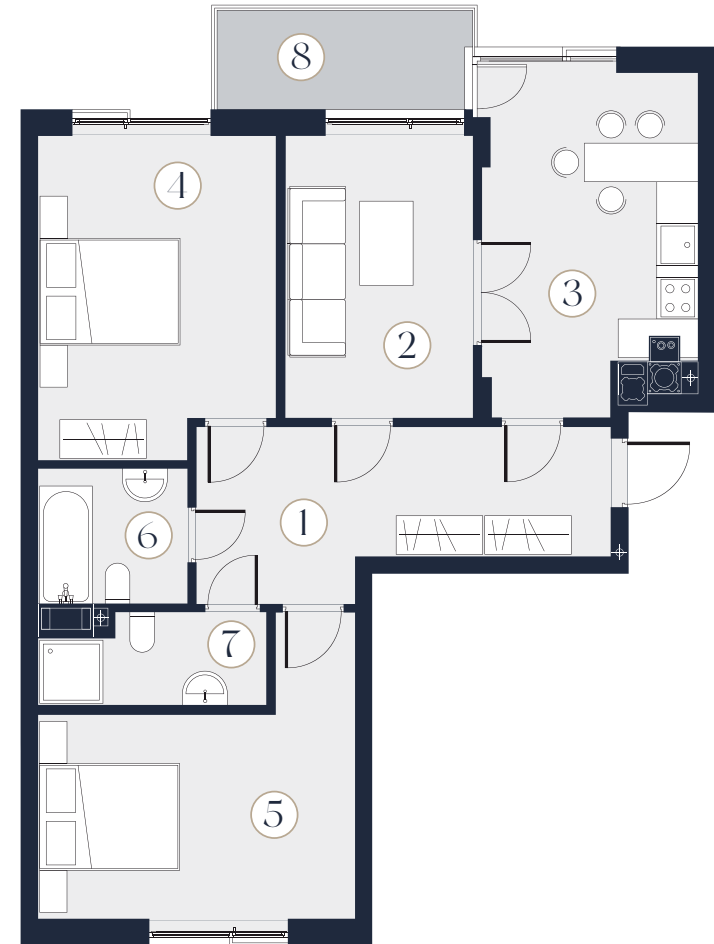

## П28

Поверх: 3

Кімнати: 3

Загальна площа: 75.5 м<sup>2</sup>

Вартість\* 98 270

1	Коридор	12.2 м <sup>2</sup>
2	Вітальня	10.8 м <sup>2</sup>
3	Кухня	13.9 м <sup>2</sup>
4	Спальня 1	14.7 м <sup>2</sup>
5	Спальня 2	14.5 м <sup>2</sup>
6	Санвузол	4 м <sup>2</sup>
7	Вбиральня	3.6 м <sup>2</sup>
8	Балкон	1.8 м <sup>2</sup>