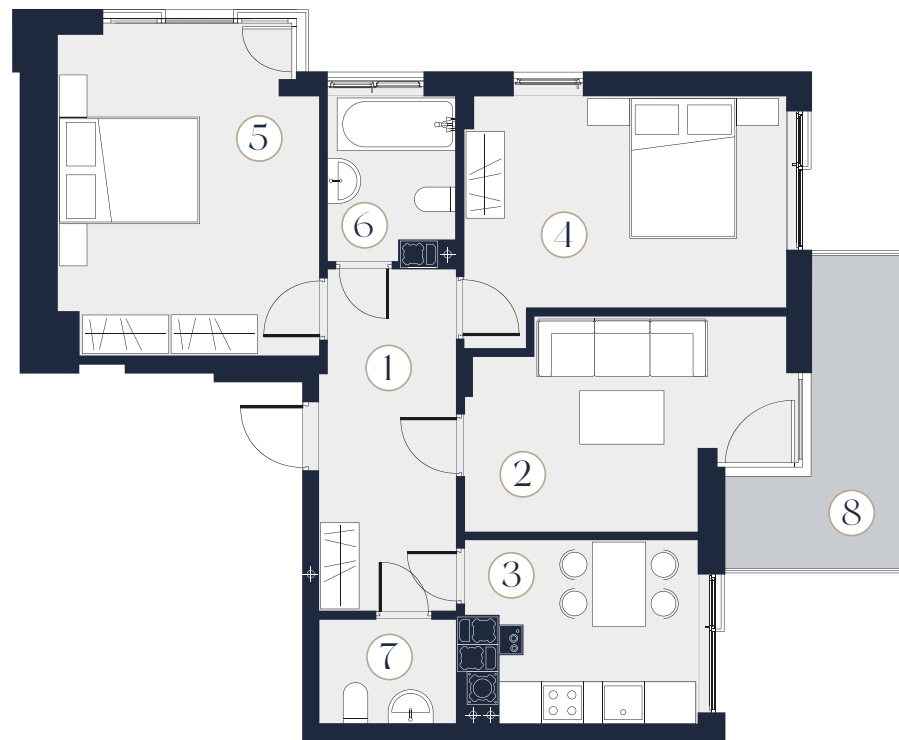

## П25

Поверх: 3  
Кімнати: 3  
Загальна площа: 69 м<sup>2</sup>

1	Коридор	9.1 м <sup>2</sup>
2	Вітальня	12 м <sup>2</sup>
3	Кухня	8.1 м <sup>2</sup>
4	Спальня 1	14.1 м <sup>2</sup>
5	Спальня 2	16.7 м <sup>2</sup>
6	Санвузол	3.8 м <sup>2</sup>
7	Вбиральня	2.7 м <sup>2</sup>
8	Балкон	2.5 м <sup>2</sup>