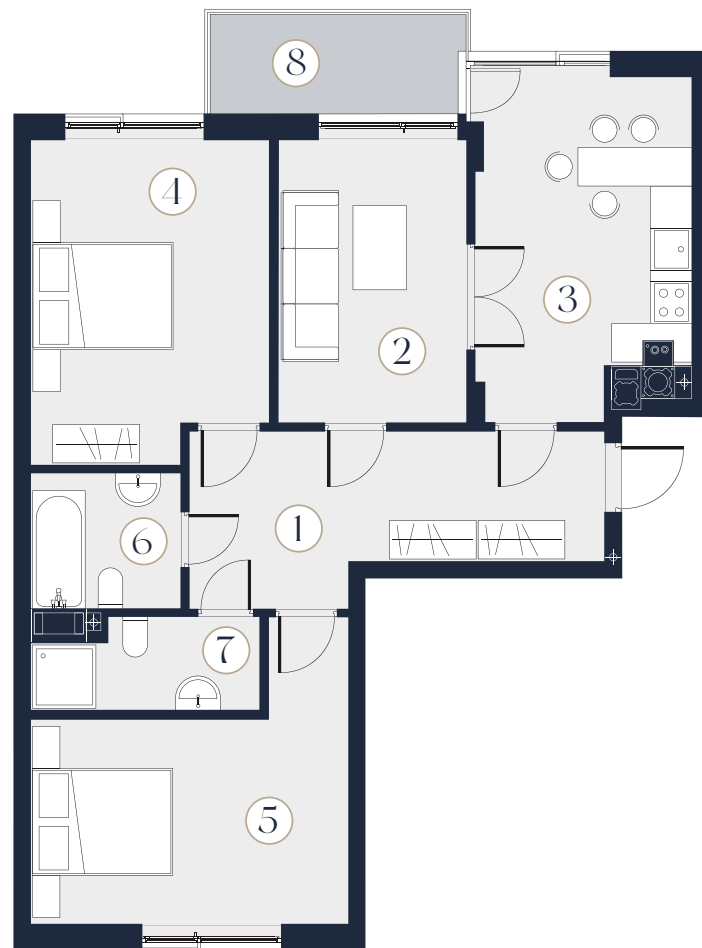

П24

Поверх: 2

Кімнати: 3

Загальна площа: 75.59 m²

1	Коридор	12.15 m ²
2	Вітальня	10.84 m ²
3	Кухня	13.95 m ²
4	Спальня 1	14.69 m ²
5	Спальня 2	14.49 m ²
6	Санвузол	3.99 m ²
7	Вбиральня	3.64 m ²
8	Балкон	1.84 m ²