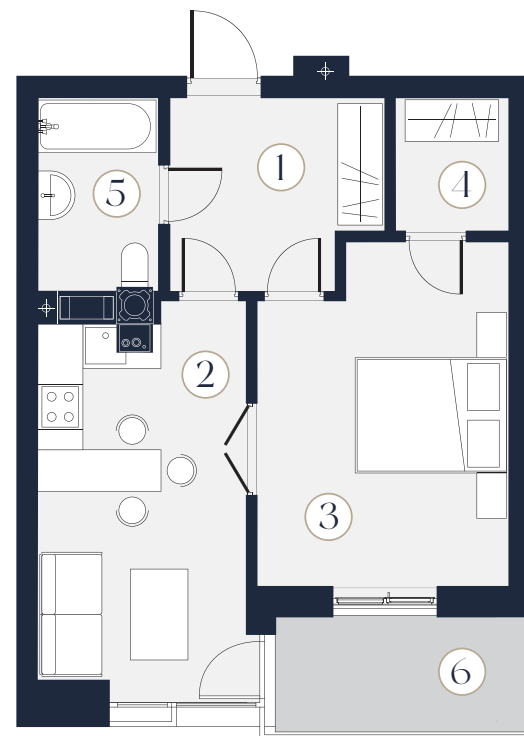

П10

Поверх: 4
Кімнати: 1
Загальна площа: 42.64 m²

1	Коридор	6.75 m ²
2	Кухня-їдальня	13.21 m ²
3	Спальня	14.39 m ²
4	Гардеробна	2.69 m ²
5	Санвузол	3.98 m ²
6	Балкон	1.62 m ²

*Точну вартість і умови придбання Ви можете дізнатися в Офісі Продажу Z40, тел. 097 20 40 740