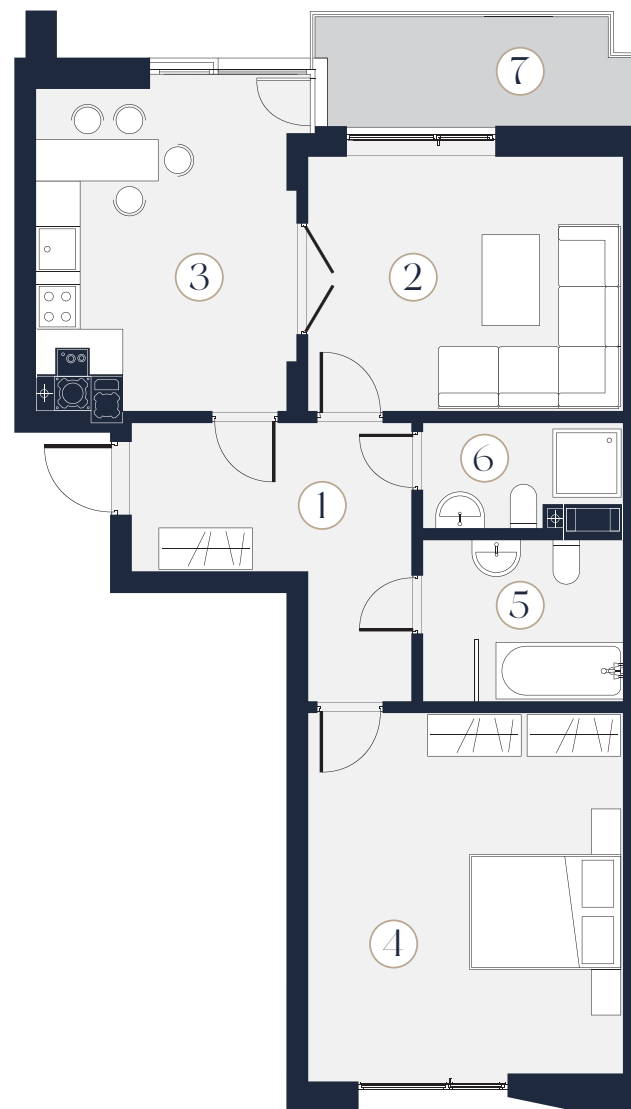

П5

Поверх: 3
Кімнати: 2
Загальна площа: 69.11 м²

1	Коридор	9.87 м ²
2	Вітальня	13.98 м ²
3	Кухня	14.1 м ²
4	Спальня	20.18 м ²
5	Санвузол	5.58 м ²
6	Вбиральня	3.32 м ²
7	Балкон	2.08 м ²

*Точну вартість і умови придбання Ви можете дізнатися в Офісі Продажу Z40, тел. 097 20 40 740