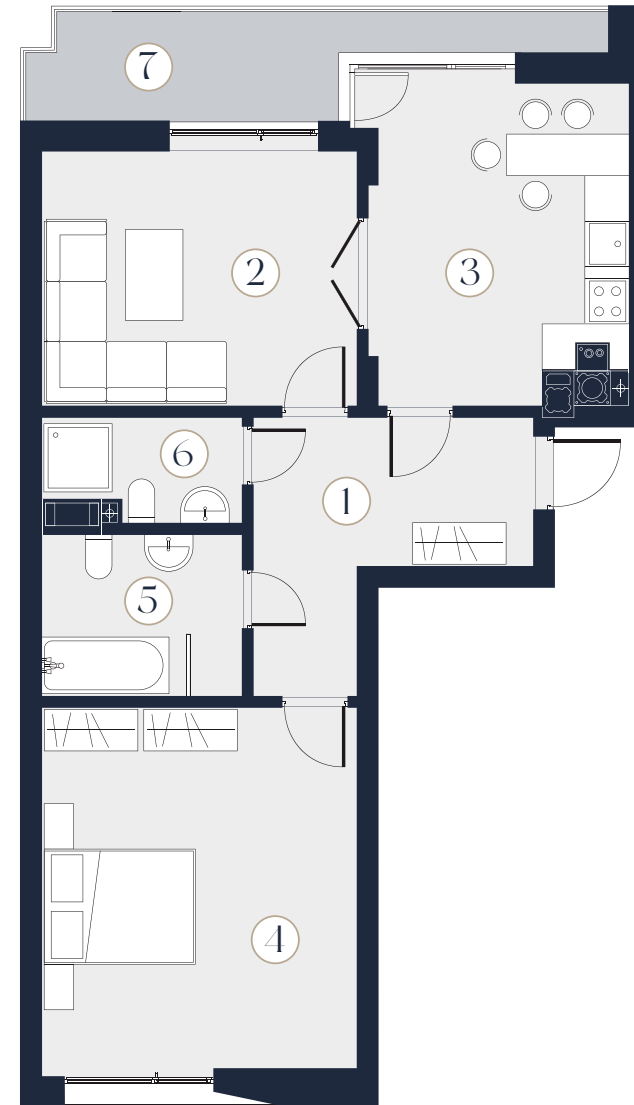

П4

Поверх: 2
Кімнати: 2
Загальна площа: 69.96 m²

1 Коридор	9.86 m ²
2 Вітальня	13.98 m ²
3 Кухня	14.08 m ²
4 Спальня	20.02 m ²
5 Санвузол	5.64 m ²
6 Вбиральня	3.32 m ²
7 Балкон	3.06 m ²

*Точну вартість і умови придбання Ви можете дізнатися в Офісі Продажу Z40, тел. 097 20 40 740