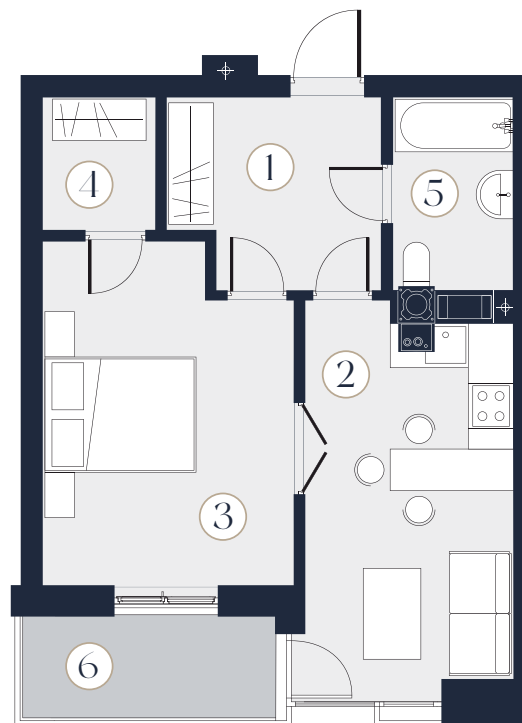

ПЗ

Поверх: 2
Кімнати: 1
Загальна площа: 42.41 м²

1 Коридор	6.75 м ²
2 Кухня-їдальня	13.21 м ²
3 Спальня	14.39 м ²
4 Гардеробна	2.69 м ²
5 Санвузол	3.98 м ²
6 Балкон	1.39 м ²

*Точну вартість і умови придбання Ви можете дізнатися в Офісі Продажу Z40, тел. 097 20 40 740