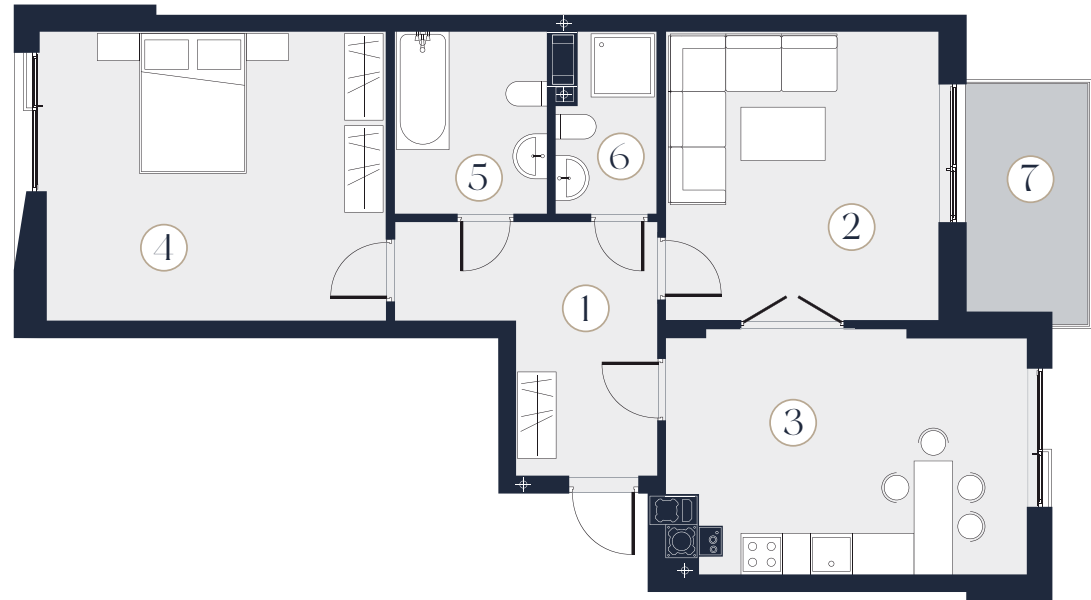

П65

Поверх: 6
Кімнати: 2
Загальна площа: 72.2 м²

1	Коридор	9.4 м ²
2	Вітальня	15.8 м ²
3	Кухня	17 м ²
4	Спальня	19.5 м ²
5	Санвузол	5.5 м ²
6	Вбиральня	3.1 м ²
7	Балкон	1.9 м ²

*Точну вартість і умови придбання Ви можете дізнатися в Офісі Продажу Z40, тел. 097 20 40 740