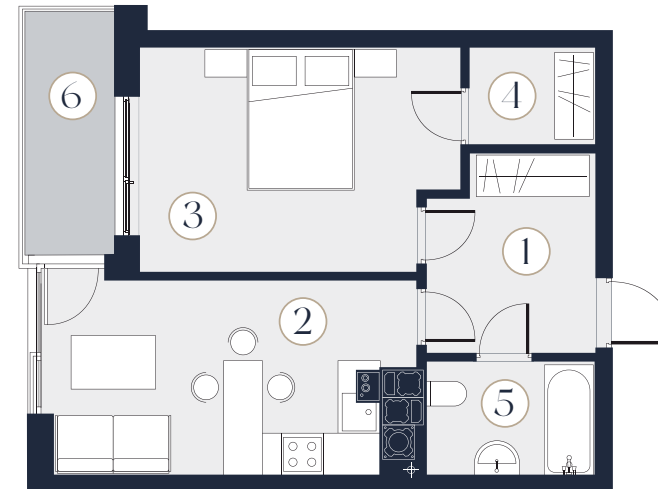

## П60

Поверх: 5  
Кімнати: 1  
Загальна площа: 41.5 м<sup>2</sup>

---

1	Коридор	6.5 м <sup>2</sup>
2	Кухня-їдальня	13.3 м <sup>2</sup>
3	Спальня	13.9 м <sup>2</sup>
4	Гардеробна	2.4 м <sup>2</sup>
5	Санвузол	3.8 м <sup>2</sup>
6	Балкон	1.6 м <sup>2</sup>