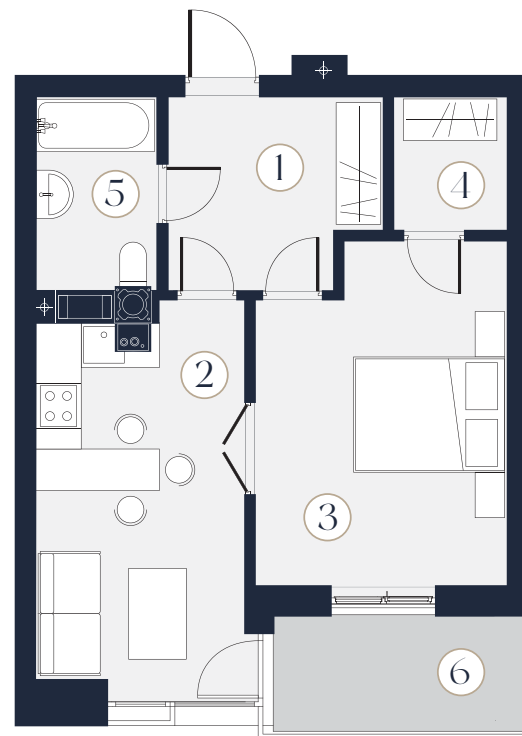

## П18

Поверх: 6  
Кімнати: 1  
Загальна площа: 42.64 м<sup>2</sup>

1	Коридор	6.75 м <sup>2</sup>
2	Кухня-їдальня	13.21 м <sup>2</sup>
3	Спальня	14.39 м <sup>2</sup>
4	Гардеробна	2.69 м <sup>2</sup>
5	Санвузол	3.98 м <sup>2</sup>
6	Балкон	1.62 м <sup>2</sup>