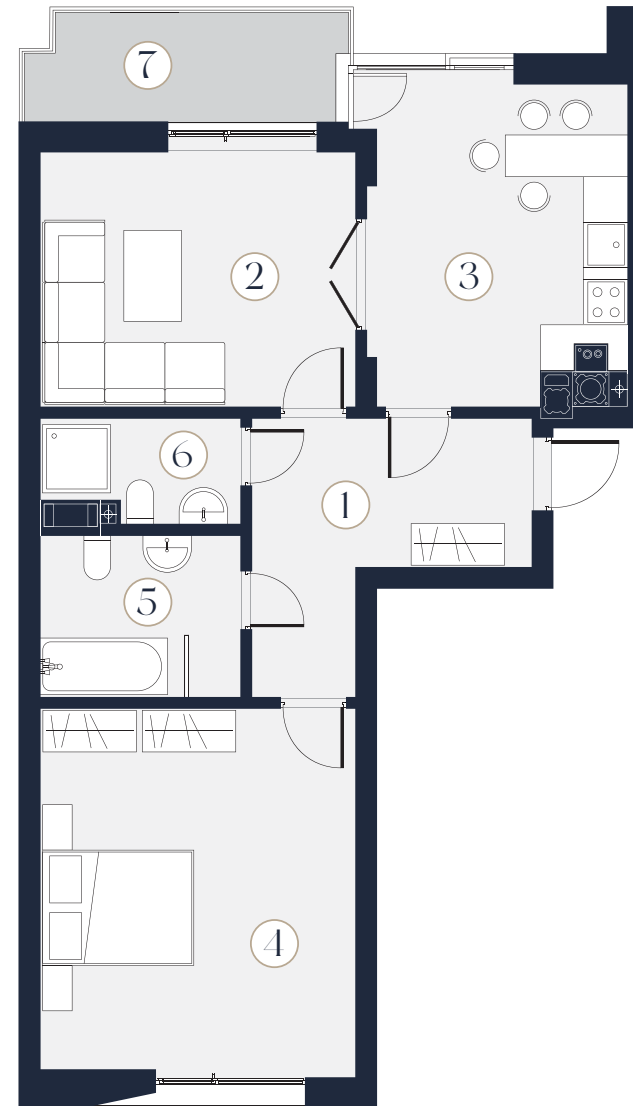

## П16

Поверх: 5  
Кімнати: 2  
Загальна площа: 69.05 m<sup>2</sup>

1	Коридор	9.86 m <sup>2</sup>
2	Вітальня	13.98 m <sup>2</sup>
3	Кухня	14.08 m <sup>2</sup>
4	Спальня	20.09 m <sup>2</sup>
5	Санвузол	5.64 m <sup>2</sup>
6	Вбиральня	3.32 m <sup>2</sup>
7	Балкон	2.08 m <sup>2</sup>