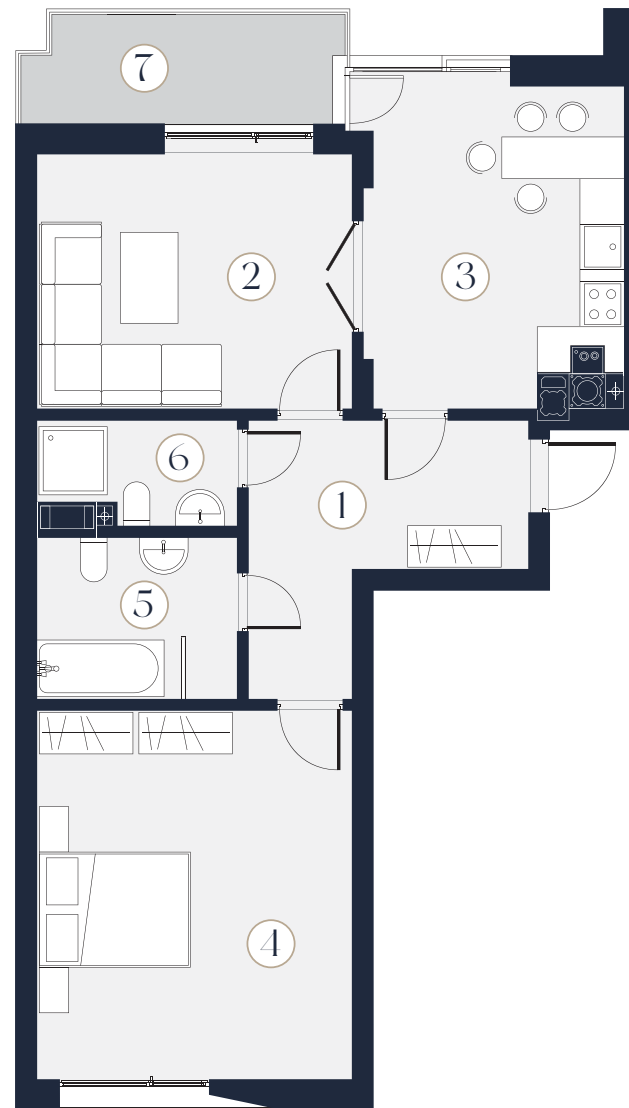

П12

Поверх: 4

Кімнати: 2

Загальна площа: 68.81 м²

1	Коридор	9.86 м ²
2	Вітальня	13.98 м ²
3	Кухня	14.08 м ²
4	Спальня	19.85 м ²
5	Санвузол	5.64 м ²
6	Вбиральня	3.32 м ²
7	Балкон	2.08 м ²

*Точну вартість і умови придбання Ви можете дізнатися в Офісі Продажу Z40, тел. 097 20 40 740