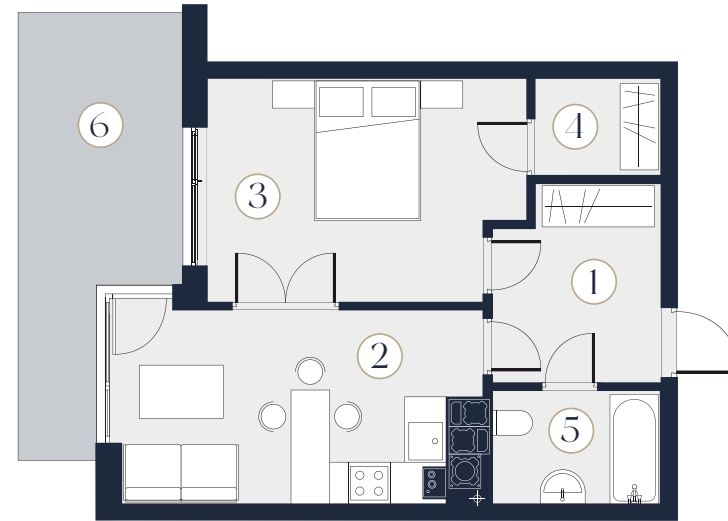

## П45

Поверх: 1

Кімнати: 1

Загальна площа: 41.17 м<sup>2</sup>

|   |               |                      |
|---|---------------|----------------------|
| 1 | Коридор       | 6.46 м <sup>2</sup>  |
| 2 | Кухня-їдальня | 13.28 м <sup>2</sup> |
| 3 | Спальня       | 13.86 м <sup>2</sup> |
| 4 | Гардеробна    | 2.42 м <sup>2</sup>  |
| 5 | Санвузол      | 3.82 м <sup>2</sup>  |
| 6 | Балкон        | 1.32 м <sup>2</sup>  |