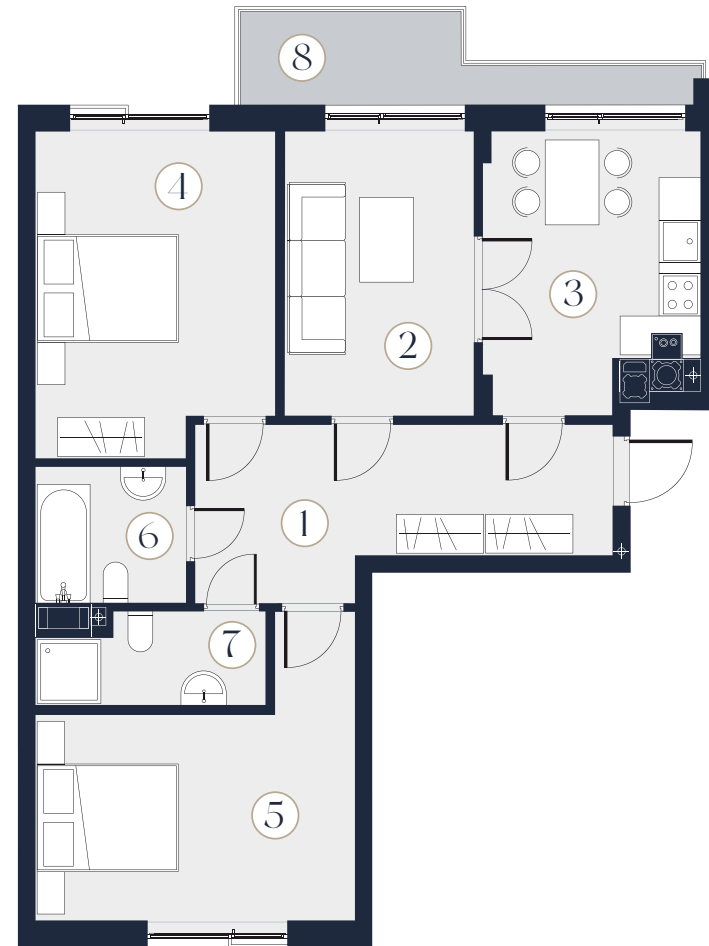

## П44

Поверх: 7  
Кімнати: 3  
Загальна площа: 73 м<sup>2</sup>

1	Коридор	12.2 м <sup>2</sup>
2	Вітальня	10.8 м <sup>2</sup>
3	Кухня	11.3 м <sup>2</sup>
4	Спальня 1	14.7 м <sup>2</sup>
5	Спальня 2	14.5 м <sup>2</sup>
6	Санвузол	4 м <sup>2</sup>
7	Вбиральня	3.6 м <sup>2</sup>
8	Балкон	1.9 м <sup>2</sup>